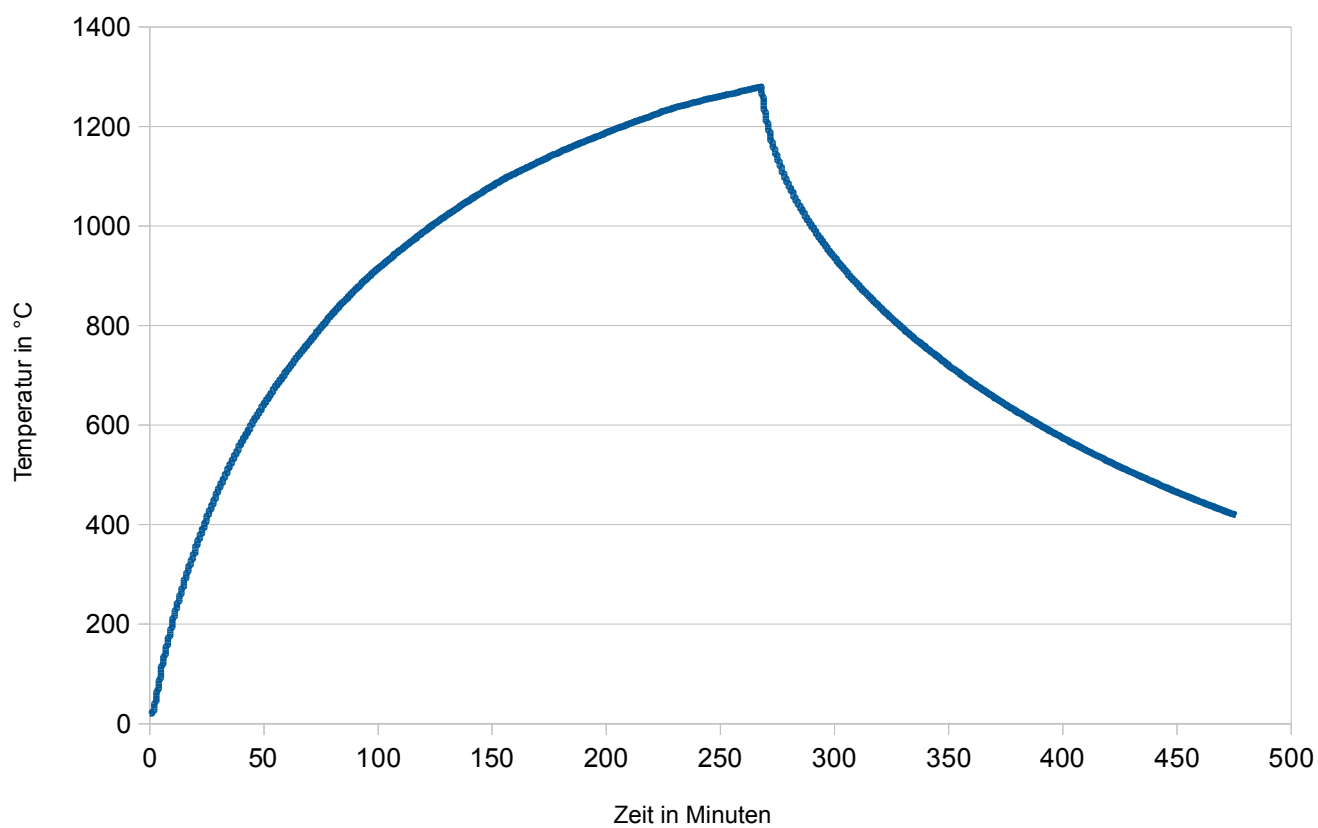

# Arbeitsdiagramm Primus 70-1260

## Auswertungen mit dem Arbeitsdiagramm Primus 70-1260

T	min	h	C/h	kWh	0.20 €/kWh
Temperatur	Zeit	Stunden	Aufheiz- geschwindigkeit	Strom- verbrauch	Stromkosten bei 0.20 € pro kWh
585	43	0.72	813	2,58	0,52€
950	109	1.82	332	6.55	1.31€
1040	136	2.27	200	8.17	1.63€
1180	196	3.27	118	11.77	2.35€
1230	224	3.73	106	13.43	2.69€
1260	249	4.15	136	14.94	2.99€