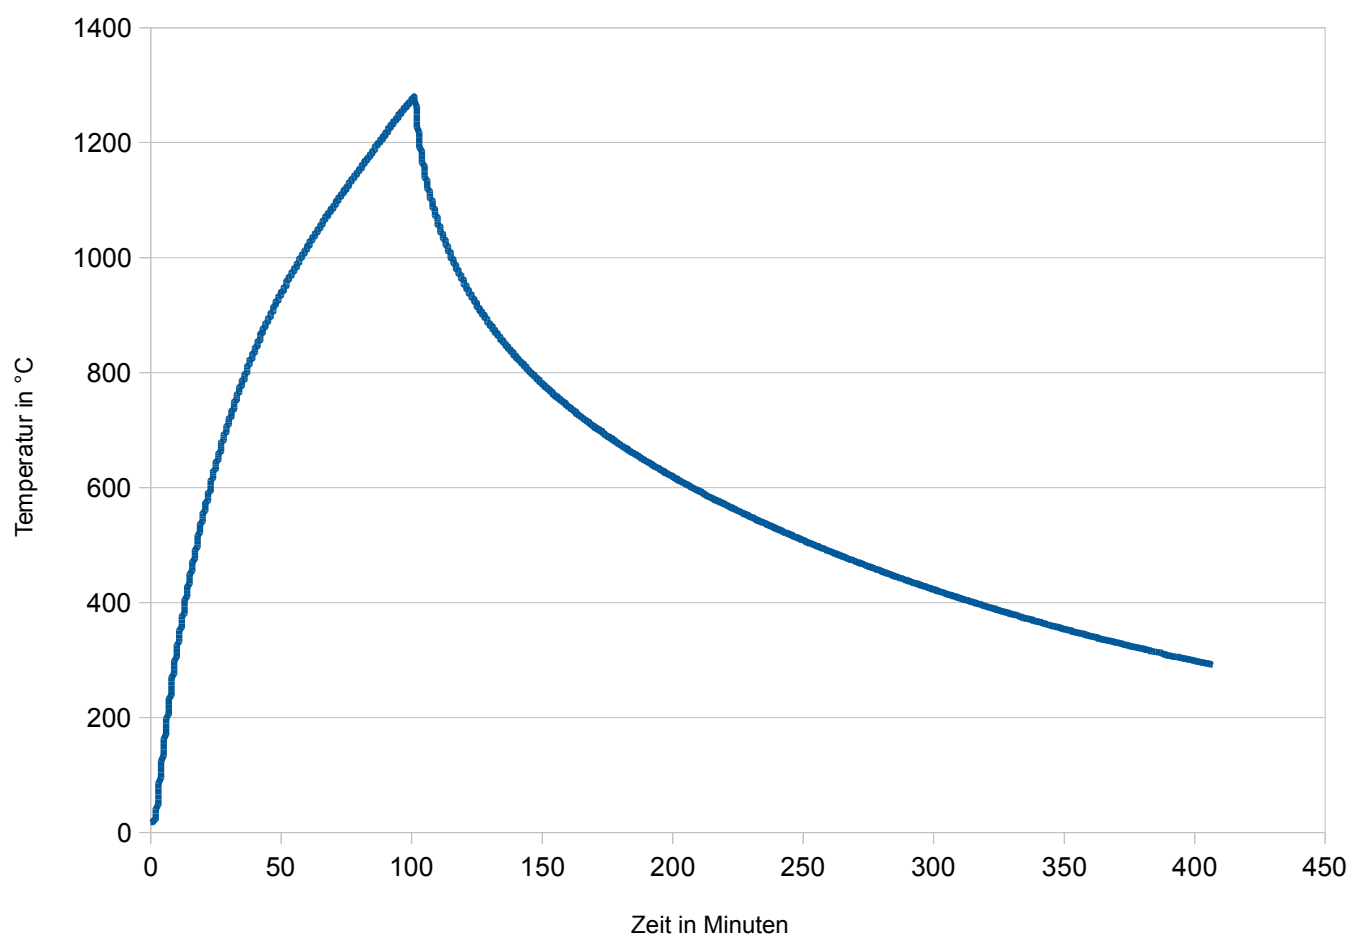

Arbeitsdiagramm Primus 160-1260

Auswertungen mit dem Arbeitsdiagramm Primus 160-1260

Temperatur	Zeit min	Zeit h	°C / h	kWh	Stromkosten
0	0	0,00	0	0	0,00 €
585	33	0,55	1064	3,96	0,79 €
950	77	1,28	498	9,24	1,85 €
1040	93	1,55	338	11,16	2,23 €
1180	121	2,02	300	14,52	2,90 €
1230	131	2,18	300	15,72	3,14 €
1260	139	2,32	225	16,68	3,34 €