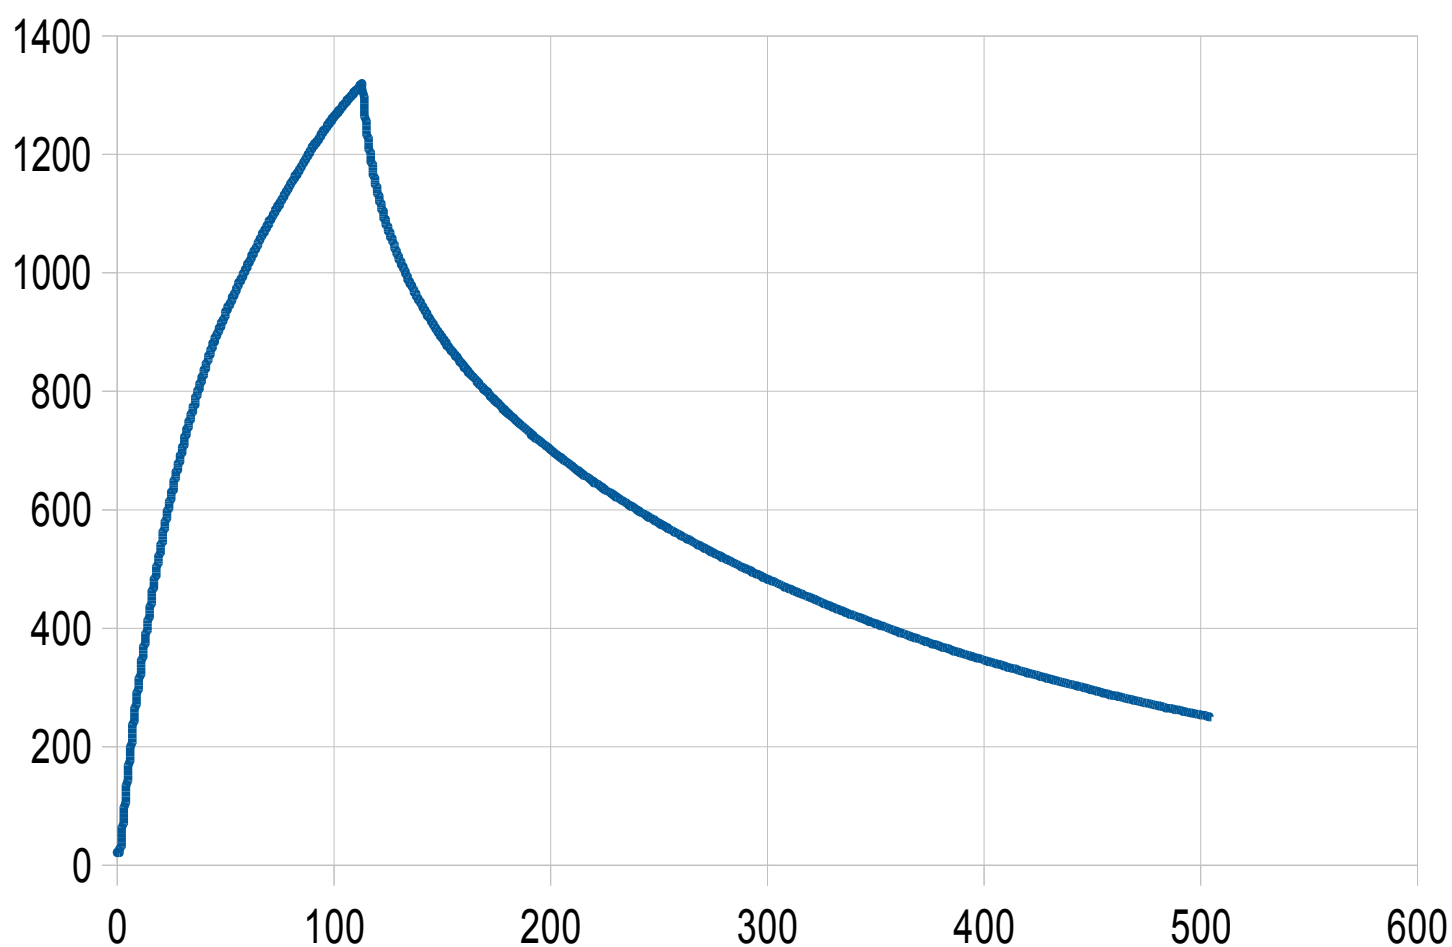

Arbeitsdiagramm Primus 120H-1320

Auswertungen mit dem Arbeitsdiagramm Primus 120H-1320

Temperatur	Zeit min	Zeit h	°C / h	kWh	Stromkosten
0	0	0,00	0	0	0,00 €
585	23	0,38	1526	2,76	0,55 €
950	52	0,87	755	6,24	1,25 €
1040	64	1,07	450	7,68	1,54 €
1180	85	1,42	400	10,20	2,04 €
1230	94	1,57	333	11,28	2,26 €
1260	99	1,65	360	11,88	2,38 €
1320	113	1,88	257	13,56	2,71 €